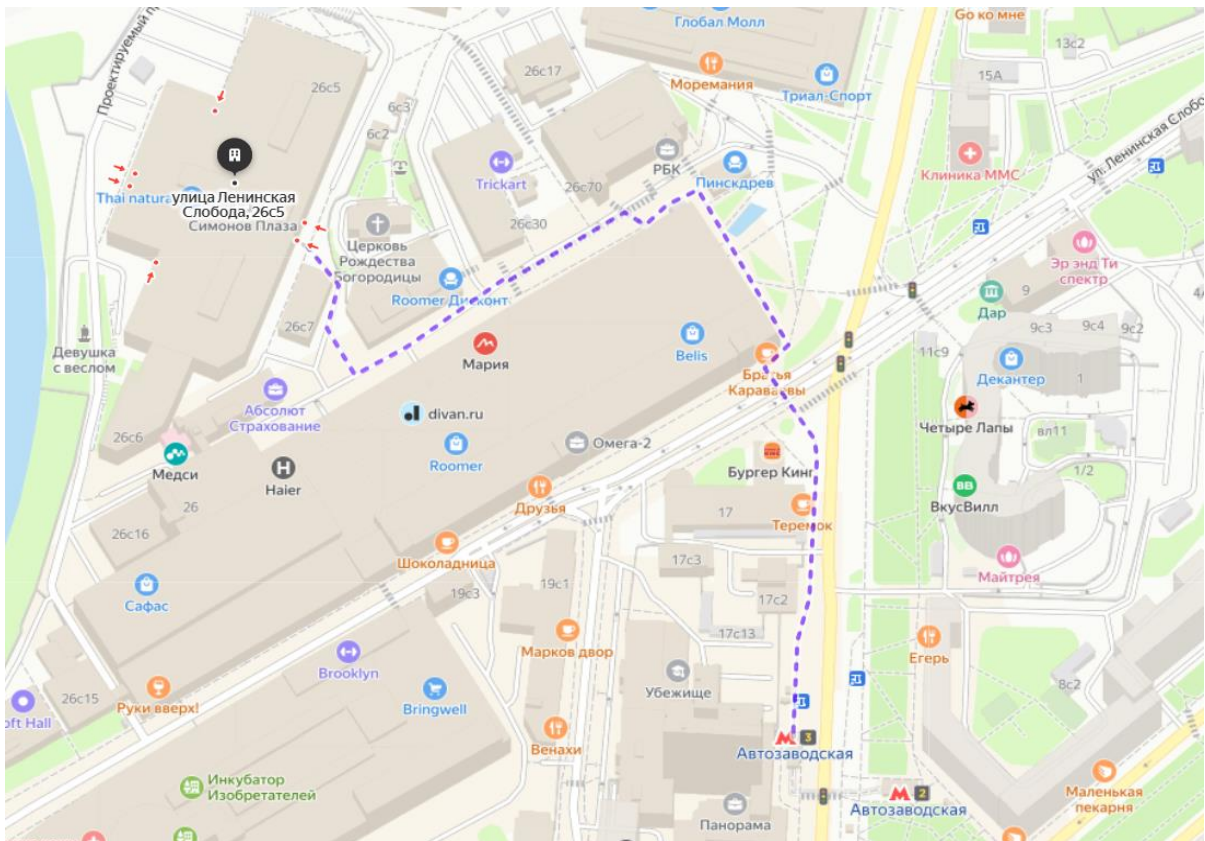

Схема проезда к месту проведения заседания (Собрания):

Адрес: Москва, ул. Ленинская слобода, д.26, стр.5, Бизнес-центр «Симонов Плаза», Вход II
М. Автозаводская, выход №3, прямо до перекрестка, пересечь ул. Ленинская слобода, далее прямо справа будет мебельный центр Румер, после него повернуть налево идти прямо до строения 8, за строением 8 повернуть направо до входа II в Бизнес-центр «Симонов плаза».

Вход с БЦ и офис 2105 осуществляется по паспорту или водительскому удостоверению.

В БЦ «Симонов Плаза» – на лифте спуститься на 2 этаж и по указателям дойти до офиса 2105 (из лифта налево, первый коридор слева, пройти до конца, повернуть налево и первая дверь справа)